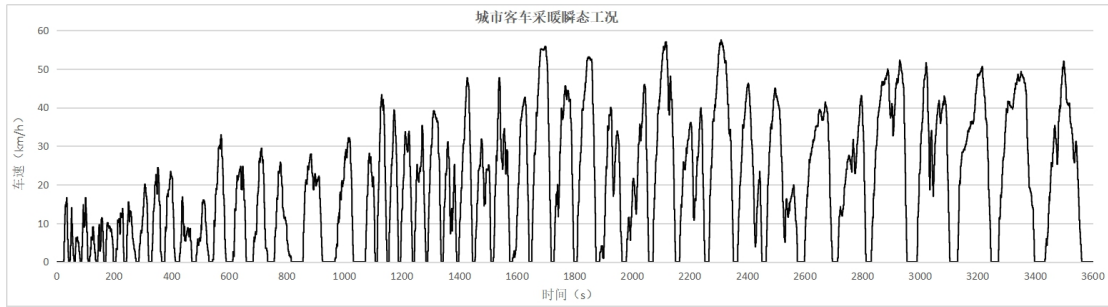

### 6.2.3.3 城市客车工况

城市客车采暖瞬态试验应按照如图4所示的城市客车采暖瞬态工况进行，工况数据见附录B。

图4 城市客车采暖瞬态工况