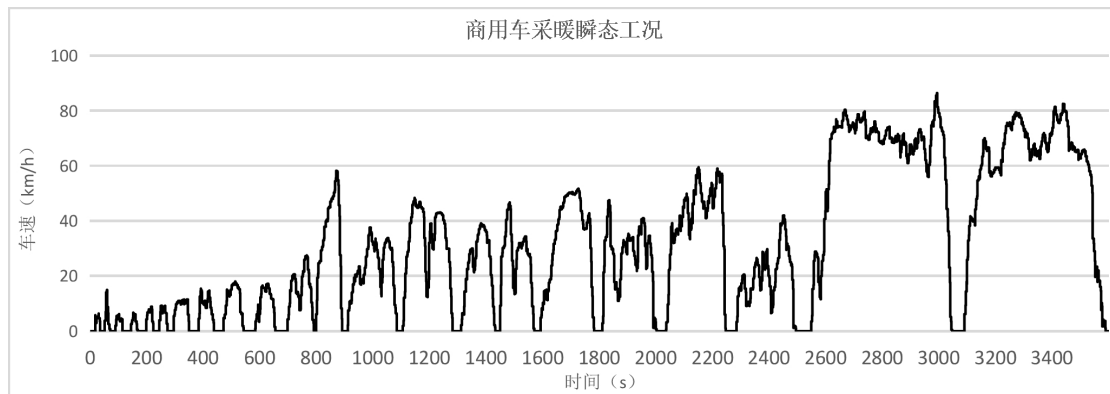

### 6.2.3.2 重型汽车工况

重型汽车采暖瞬态试验应按照如图3所示的重型汽车采暖瞬态工况进行，工况数据见附录B。

图3 重型车采暖瞬态工况