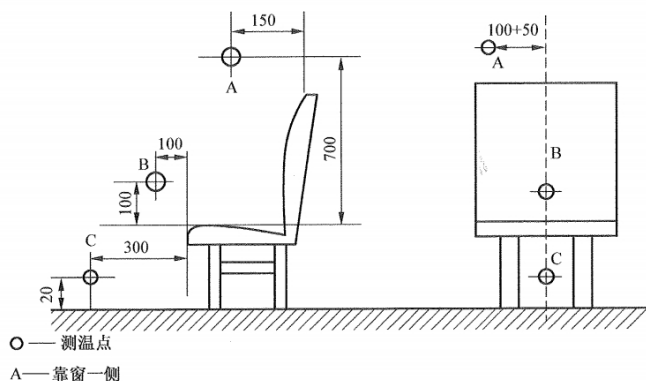

6.1.2 其他测温点可自行确定。

单位：毫米

图 1 车内测温点位置分布

6.1.3 在室外环境条件试验时，左右后视镜中心距镜面 20 mm 处的两处测温点的平均值作为室外测温点温度。